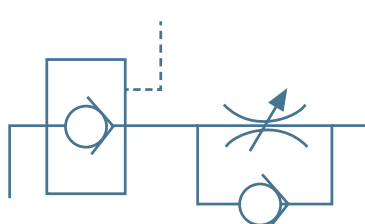

### CARACTERÍSTICAS:

- . Regulación Unidireccional de rosca a tubo.
- . Gran precisión de regulación.
- . Cuerpo resina acetática (tecnopolímero).
- . Partes metálicas en latón niquelado.
- . Pinza agarre en INOX.
- . Presión de trabajo 10 bar.
- . Presión de vacío -750mm Hg.
- . Temperatura trabajo: -20°C a +80°C.
- . Roscas cónicas Teflonadas y roscas cilíndricas con junta OR-NBR.
- . Exento de siliconas y aceites en su montaje.
- . Cumple normativa ROHS medio ambiente.

### CARACTERÍSTICAS:

- . Gran precisión de regulación.
- . Cuerpo latón y ZNDC.
- . Juntas NBR.
- . Presión de trabajo 9 bar.
- . Presión de vacío -750mm Hg.
- . Temperatura trabajo: -0°C a +60°C.
- . Roscas cónicas Teflonadas y roscas cilíndricas con junta OR-NBR.
- . Cumple normativa ROHS medio ambiente.