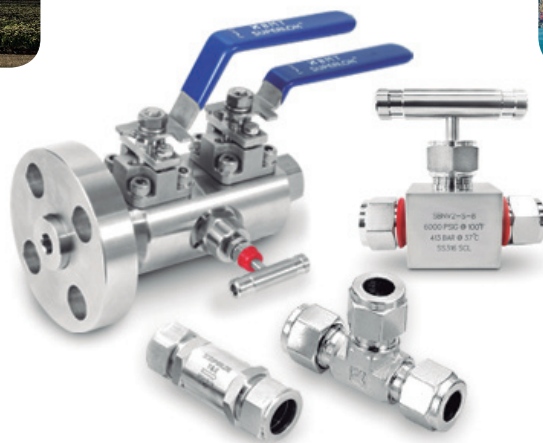

Nuevos productos que nos posicionan como un serio referente dentro del sector. Nace una nueva era de conexión

i-Fitting

SERIE DE MONTAJE DE CONEXIÓN TUBO

- . Racor provisto de férula posterior con tratamiento "especial ANTI-CORROSIÓN".
- . Anillo plástico de seguridad integrado para asegurar el correcto apriete.
- . Reduce extremadamente el tiempo de instalación.
- . Asegura la perfecta instalación del racor.
- . No requiere calibre de inspección.
- . Ahorro de coste y tiempo en el montaje de la instalación.
- . Fácil de instalar, incluso por trabajadores sin experiencia.

ENERGÍA TÉRMICA
ENERGÍA NUCLEAR
ENERGÍA HIDRÁULICA

REFINERÍA
PETROQUÍMICA

NAVAL

QUÍMICA
CRIOGÉNICA

AUTOMOCIÓN
ALIMENTACIÓN

Como distribuidores oficiales para España y Portugal de esta prestigiosa marca, nos complace poner a su disposición este Catálogo de Productos (Válvulas, racores, etc.) junto con el apoyo de nuestro Departamento Técnico para ampliar toda la información posible. También cabe destacar, soluciones para las condiciones más exigentes que pueda necesitar su industria.
ACCESFLUID, trabajamos para ofrecer la mejor solución a sus proyectos.