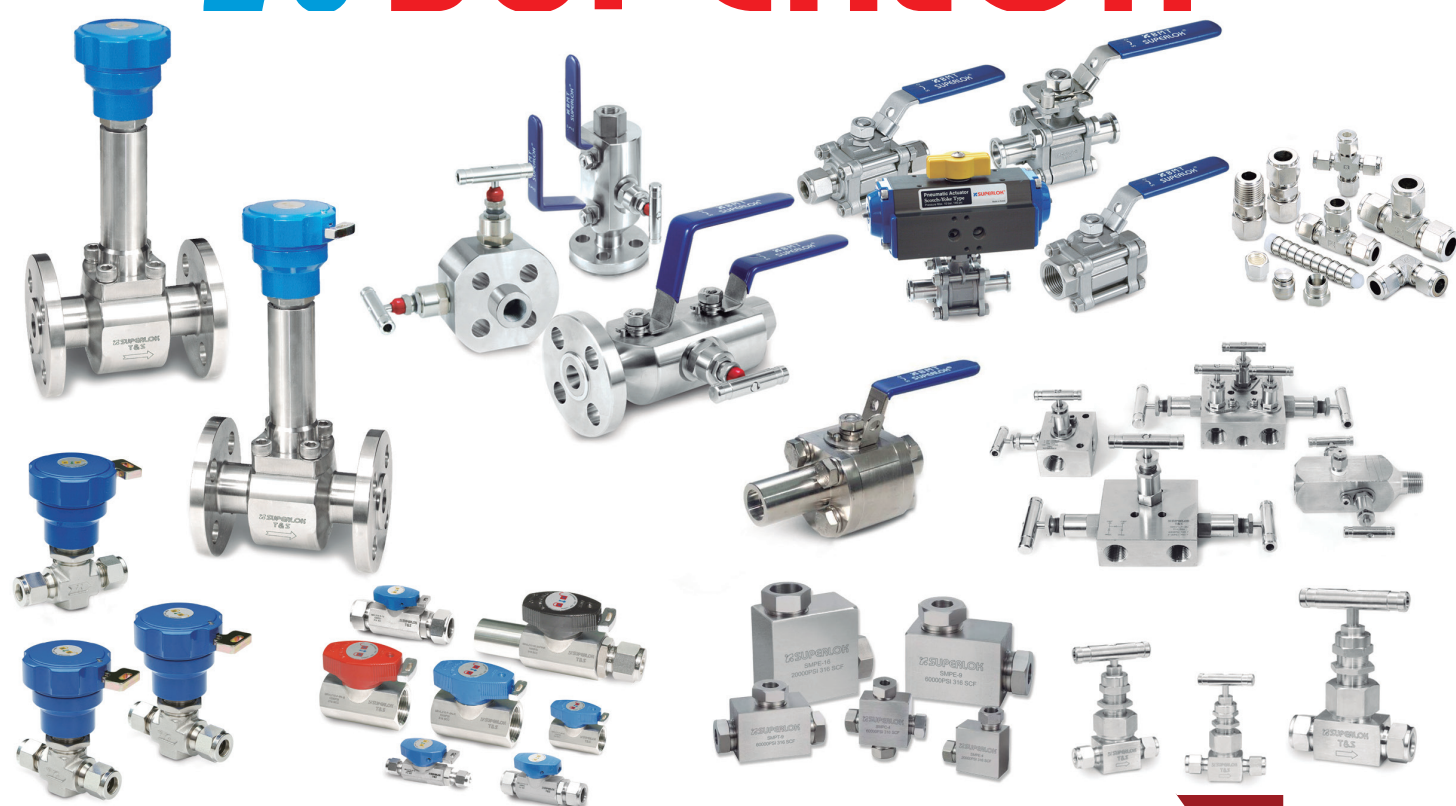

Nuevos productos que nos posicionan como un serio referente dentro del sector. Nace una nueva era de conexión

i-Fitting

SERIE DE MONTAJE DE CONEXIÓN TUBO

- . Racor provisto de férula posterior con tratamiento "especial ANTI-CORROSIÓN".
- . Anillo plástico de seguridad integrado para asegurar el correcto apriete.
- . Reduce extremadamente el tiempo de instalación.
- . Asegura la perfecta instalación del racor.
- . No requiere calibre de inspección.
- . Ahorro de coste y tiempo en el montaje de la instalación.
- . Fácil de instalar, incluso por trabajadores sin experiencia.

SUPERLOK®

La DIVISIÓN INSTRUMENTACIÓN PROCESOS de ACCESFLUID, les presenta su gama de productos

SUPERLOK®

PARA MÁS INFORMACIÓN,
VEA EL CATÁLOGO SUPERLOK
¡ DESCARGUE AHORA !

Superlok es una empresa coreana que pertenece al grupo BMT y que empezó en el año 1988 fabricando productos para instrumentación y procesos en varios sectores de la industria. En los últimos años ha cambiado las factorías con los últimos avances tecnológicos para dar a sus productos la más alta calidad y fiabilidad que exigen los sectores en los que está presente.

ENERGÍA TÉRMICA
ENERGÍA NUCLEAR
ENERGÍA HIDRÁULICA

REFINERÍA
PETROQUÍMICA

NAVAL

QUÍMICA
CRIOGÉNICA

AUTOMOCIÓN
ALIMENTACIÓN

Como distribuidores oficiales para España y Portugal de esta prestigiosa marca, nos complace poner a su disposición este Catálogo de Productos (Válvulas, racores, etc.) junto con el apoyo de nuestro Departamento Técnico para ampliar toda la información posible. También cabe destacar, soluciones para las condiciones más exigentes que pueda necesitar su industria.
ACCESFLUID, trabajamos para ofrecer la mejor solución a sus proyectos.